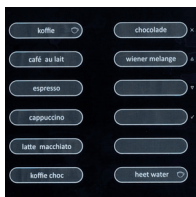

Fresh Brew heeft een nieuw gezicht gekregen: de OptiFresh NG van Animo. De machine van onderscheidend design. Voor heerlijke verse filterkoffie en diverse koffievarianten die u serveert met één druk op de knop. De OptiFresh is eenvoudig te bedienen en net zo gemakkelijk te onderhouden.

VOORDELEN

KEUZEMENU

- + Het keuzemenu: 12 vrij programmeerbare recepttoetsen. Daarmee kies je op elk moment je eigen kopje koffie.
- + De persoonlijke voorkeur is eenvoudig in te stellen met de sterkteregeling, want smaken verschillen.
- + De OptiFresh heeft een aparte uitloop voor heet water, zodat de thee alleen naar thee smaakt.
- + Energielabel A+

BREWER

- + RVS permanentefilter
- + Keramische maalschijven (Ditting®, 300.000 kopjes)

TOERENTAL MIXER

- + Toerental (rpm) van de mixer motor kan naar voorkeur worden ingesteld voor iedere topping.

OPTIES

- + Kopdetectie, zodat koffie enkel gezet kan worden als er een kopje is geplaatst.
- + Voorbereid voor diverse betaalsystemen (MDB).
- + Warm en koud uit één automaat (koelunit in onderkast).
- + Zwart, wit of gekleurd front in RAL kleur naar keuze (standaard front is RVS)
- + Opzetrand bonencanister (OptiFresh Bean) vergroten naar 2,9 kg of 3,6 kg
- + Vergroten canister tot 3,8 kg