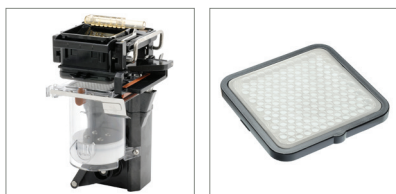

BREWER

- + RVS permanentefilter
- + Keramische maalschijven (Ditting®, 300.000 kopjes)