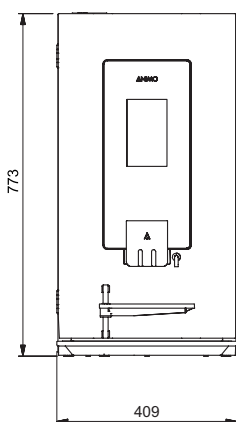

### OPTIFRESH BEAN

(4 uitvoeringen)

- + 1 bonencanister
- + Aantal instantcanisters: maximaal 3
- + Display met keuzetoetsen of touchscreen
- + B 409 x D 575 x H 865 mm

## OPTIFRESH TOUCH

Alle afmetingen in mm

ZIJAANZICHT RECHTS

ACHTERKANT