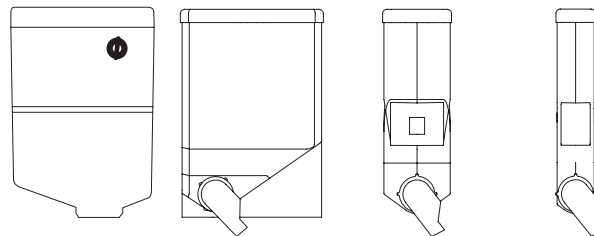

- + Elk kopje versgezet
- + Intuïtieve user interface
- + Sterkteregeling (ook voor melk en suiker)
- + STOP toets
- + Gescheiden uitgifte van koffie en heet water
- + Verbruiksregistratie
- + Geschikt voor kopjes en thermoskannen
- + Eenvoudig vullen van bonen-, fresh brew en instantcanisters
- + Optilight LED verlichting
- + Intelligente energiebesparende modus (Energie label A+)
- + Spoelprogramma (bediening aan voorzijde)
- + Grote afvalbak voor koffieresidu
- + Ontkalkingsindicatie
- + Signalering van volle afvalbak en lekbak
- + Geïsoleerde RVS boiler met droogkookbeveiliging
- + Bonencanister (OptiFresh Bean)
- + Koffiemolen met keramische maalschijven (OptiFresh Bean)

INHOUD OPTIFRESH BONEN CANISTERS

Afhankelijk van de hoeveelheid gekozen canisters, heeft de OptiFresh (Bean) capaciteit voor de volgende hoeveelheden ingrediënten.