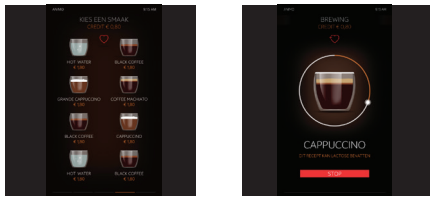

De OptiFresh Touch van Animo is eenvoudig te bedienen via het touchscreen met intuïtief user interface. Een moderne machine die authentiek lekkere koffie zet. Hij kan praktisch overal worden geplaatst. Verse filterkoffie, cappuccino of thee met slechts een touch. Zo eenvoudig kan het zijn.

VOORDELEN

TOUCHSCREEN

- + Intuïtieve bediening via het heldere user interface
- + Eenvoudig 'swipen' tussen pagina's
- + 24 makkelijk instelbare dranken
- + Volg het zetproces op het scherm
- + Eenvoudige sterkteregeling
- + Eigen logo, afbeelding, video of advertentie als screensaver

BREWER

- + RVS permanentfilter
- + Keramische maalschijven (Ditting®, 300.000 kopjes)

TOERENTAL MIXER

- + Toerental (rpm) van de mixer motor kan naar voorkeur worden ingesteld voor iedere topping.

OPTIES

- + Voorbereid voor diverse betaalsystemen (MDB).
- + Kopdetectie, zodat koffie enkel gezet kan worden als er een kopje is geplaatst.
- + Warm en koud uit één automaat (koelunit in onderkast).
- + Geleurd front in elke RAL kleur (standaard model in zwart, wit of RVS)
- + Opzetrand bonencanister (OptiFresh Bean) vergroten naar 2,9 kg of 3,6 kg
- + Vergroten instant canisters tot 3,8 kg