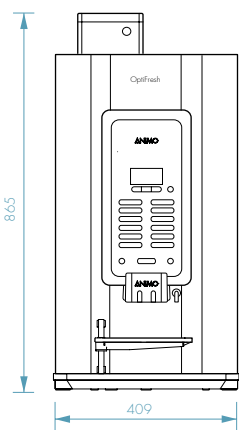

OPTIFRESH BEAN

ACHTERKANT