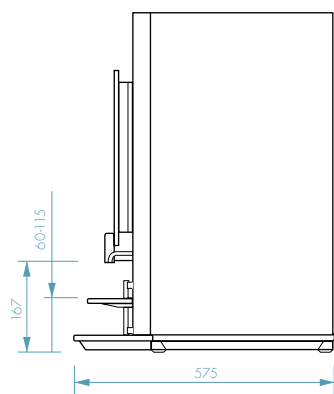

+ RVS permanentfilter

+ Keramische maalschijven (Ditting®) gaan tot ca. 300.000 kopjes mee

OPTIFRESH

Alle afmetingen in mm.

ZIJAANZICHT RECHTS

ACHTERKANT

OPTIFRESH BEAN

ZIJAANZICHT RECHTS