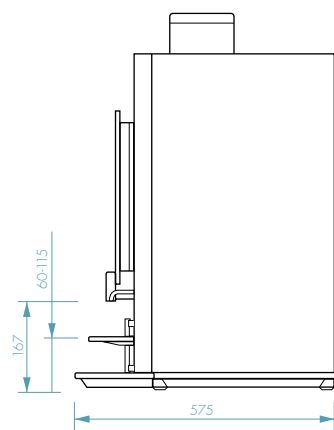

OPTIFRESH BEAN

ACHTERKANT