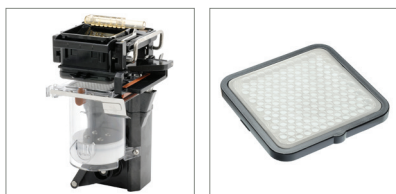

Fresh Brew heeft een nieuw gezicht gekregen: de OptiFresh NG van Animo. De machine van onderscheidend design. Voor heerlijke verse filterkoffie en diverse koffievarianten die u serveert met één druk op de knop. De OptiFresh is eenvoudig te bedienen en net zo gemakkelijk te onderhouden.

BREWER

- + RVS permanentefilter
- + Keramische maalschijven (Ditting®, 300.000 kopjes)

TOERENTAL MIXER

- + Toerental (rpm) van de mixer motor kan naar voorkeur worden ingesteld voor iedere topping.

OF 3 NG

OF BEAN 4 NG

OPTIES

- + Kopdetectie, zodat koffie enkel gezet kan worden als er een kopje is geplaatst.
- + Voorbereid voor diverse betaalsystemen (MDB).
- + Warm en koud uit één automaat (koelunit in onderkast).
- + Zwart, wit of gekleurd front in RAL kleur naar keuze (standaard front is RVS)
- + Opzetrand bonencanister (OptiFresh Bean) vergroten naar 2,9 kg of 3,6 kg
- + Vergroten canister tot 3,8 kg