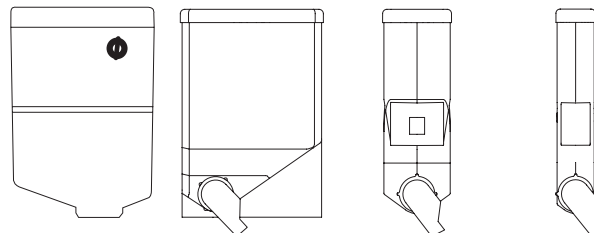

- + Elk kopje versgezet
- + Eenvoudig te bedienen
- + Sterkteregeling (ook voor melk en suiker)
- + STOP toets
- + Gescheiden uitgifte van koffie en heet water
- + Verbruiksregistratie
- + Geschikt voor kopjes en thermoskannen
- + Eenvoudig vullen van bonen-, fresh brew en instantcanisters
- + Optilight LED verlichting
- + Intelligente energiebesparende modus
- + Spoelprogramma (bediening aan voorzijde)
- + Grote afvalbak voor koffieresidu
- + Ontkalkingsindicatie
- + Signalering van volle afvalbak en lekbak
- + Geïsoleerde RVS boiler met droogkookbeveiliging
- + Bonencanister (OptiFresh Bean)
- + Koffiemolen met keramische maalschijven (OptiFresh Bean)

INHOUD OPTIFRESH BONEN CANISTERS

Afhankelijk van de hoeveelheid gekozen canisters, heeft de OptiFresh (Bean) capaciteit voor de volgende hoeveelheden ingrediënten.