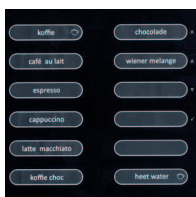

Fresh Brew heeft een nieuw gezicht gekregen: de OptiFresh NG van Animo. De machine van onderscheidend design. Voor heerlijke verse filterkoffie en diverse koffievarianten die u serveert met één druk op de knop. De OptiFresh is eenvoudig te bedienen en net zo gemakkelijk te onderhouden.

VOORDELEN

KEUZEMENU

- + Het keuzemenu: 12 vrij programmeerbare recepttoetsen. Daarmee kies je op elk moment je eigen kopje koffie.
- + De persoonlijke voorkeur is eenvoudig in te stellen met de sterkteregeling, want smaken verschillen.
- + De OptiFresh heeft een aparte uitloop voor heet water, zodat de thee alleen naar thee smaakt.
- + Energielabel A+

BREWER

- + RVS permanentefilter
- + Keramische maalschijven (Ditting®, 300.000 kopjes)

TOERENTAL MIXER

- + Toerental (rpm) van de mixer motor kan naar voorkeur worden ingesteld voor iedere topping.

OF 3 NG