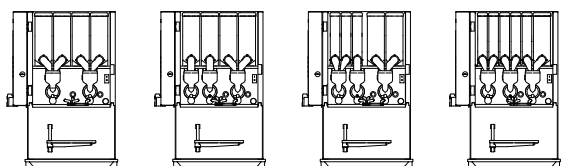

TECHNISCHE SPECIFICATIES

- + Zettijd koffie (120 ml): 5 - 12 sec
- + Uurcapaciteit ca. 360 koppen à 120 ml / 40 ltr. heet water
- + Aansluitwaarde: 230V / 50-60Hz / 3275W
- + Verstelbaar kopjesplateau: 100 -155 mm
- + Max. aftaphoogte: 235 mm
- + Inhoud boiler: 5,5 ltr., RVS element, droogkookbeveiliging
- + Voorbereid voor diverse betaalsystemen (MDB)
- + Wateraansluiting ¾"

OPTIVEND TS NG

(8 uitvoeringen)

- + Geschikt voor kopjes en thermoskannen
- + Aantal canisters: maximaal 6
- + Aantal keuzetoetsen: 12
- + B 409 x D 521 x H 686 mm

OV 11 TS NG

OV 22 TS NG

OV 32 TS NG

OV 33 TS NG

OV 42 TS NG

OV 43 TS NG

OV 53 TS NG

OV 63 TS NG

OPTIVEND TS NG

Alle afmetingen in mm.

GROTE CANISTERS

Dankzij de grote canisters voor de ingrediënten hoeft u niet vaak bij te vullen.