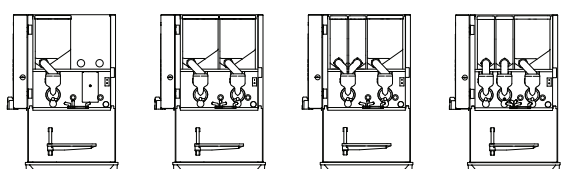

- + T/m 6 canisters voor instant ingrediënten
- + Gescheiden uitgifte voor heet water
- + Sterkteregeling
- + STOP toets
- + Intelligente energiebesparende modus
- + Reinigingsprogramma (bediening aan voorzijde)
- + Verbruiksregistratie
- + Toerental instelbaar voor optimale afstelling
- + Geïsoleerde RVS boiler met droogkookbeveiliging
- + Instelbare temperatuur
- + RVS behuizing
- + Voorbereid voor telemetrie (EVA DTS)
- + Leverbaar in kleuren wit (RAL 9003), zwart (RAL 7021) en rood (RAL 3001)

TECHNISCHE SPECIFICATIES

- + Zettijd koffie (120 ml): 5 - 12 sec
- + Uurcapaciteit ca. 360 koppen à 120 ml / 40 ltr. heet water
- + Aansluitwaarde: 230V / 50-60Hz / 3275W
- + Verstelbaar kopjesplateau: 100 -155 mm
- + Max. aftaphoogte: 235 mm
- + Inhoud boiler: 5,5 ltr., RVS element, droogkookbeveiliging
- + Voorbereid voor diverse betaalsystemen (MDB)
- + Wateraansluiting ¾"

OPTIVEND TS NG

(8 uitvoeringen)

- + Geschikt voor kopjes en thermoskannen
- + Aantal canisters: maximaal 6
- + Aantal keuzetoetsen: 12
- + B 409 x D 521 x H 686 mm

OV 11 TS NG

OV 22 TS NG

OV 32 TS NG

OV 33 TS NG