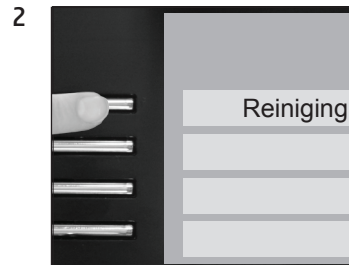

GIGA X8 Professional

Apparaat reinigen

Geschatte tijd 20 min.

Benodigd materiaal:
2 in 1 reinigingstablet
pot à 25 stuks (Art. 62535)
doosje à 6 stuks (Art. 62715)

Deze beknopte gebruiksaanwijzing komt niet in de plaats van het "Gebruiksaanwijzing GIGA X8 Professional". Lees eerst de veiligheidsaanwijzingen en waarschuwingen aandachtig door, zodat u het apparaat veilig kunt gebruiken.

Voorwaarde: »Apparaat reinigen.«
(of: »Kies uw product a.u.b.«)

»Onderhoudsstatus (1/5)«

»Koffieresidubak legen.«

»Rotary Switch indrukken.«

»Apparaat reinigt.«
»Reinigungstablet inwerpen.«

»Rotary Switch indrukken.«