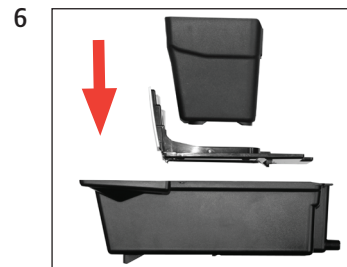

»Rotary Switch indrukken.«