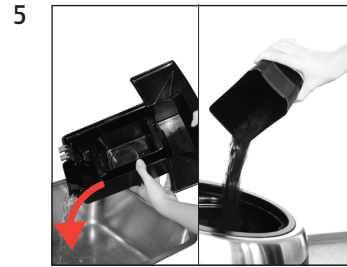

GIGA X8 Professional

Apparaat reinigen

Geschatte tijd 20 min.

Benodigd materiaal:
2 in 1 reinigingstablet
pot à 25 stuks (Art. 62535)
doosje à 6 stuks (Art. 62715)

Deze beknopte gebruiksaanwijzing komt niet in de plaats van het "Gebruiksaanwijzing GIGA X8 Professional". Lees eerst de veiligheidsaanwijzingen en waarschuwingen aandachtig door, zodat u het apparaat veilig kunt gebruiken.

Voorwaarde: »Apparaat reinigen.«
(of: »Kies uw product a.u.b.«)

»Onderhoudsstatus (1/5)«

»Koffieresidubak legen.«

»Rotary Switch indrukken.«

»Apparaat reinigt.«
»Reinigungstablet inwerpen.«

»Rotary Switch indrukken.«