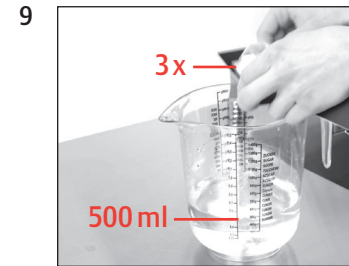

Voorwaarde:

"Ontkalking"

Starten

Weiter

"Restwaterbak legen"

"Middel in tank"

3x

500 ml