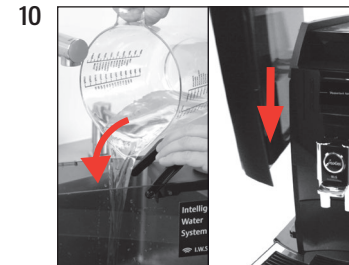

Voorwaarde:

"Ontkalking"

Starten

Weiter

"Restwaterbak legen"

"Middel in tank"

3x

500 ml

"Draaiknop openen"

11

"Apparaat ontkalkt"
"Draaiknop openen"

"Apparaat ontkalkt"
"Restwaterbak legen"

“Waterreservoir vullen”

“Draaiknop openen”

“Apparaat ontkalkt”
“Draaiknop sluiten”

“Apparaat ontkalkt”
“Apparaat spoelt”
“Restwaterbak legen”