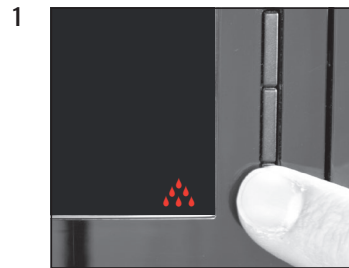

Deze beknopte gebruiksaanwijzing komt niet in de plaats van het "Gebruiksaanwijzing WE6". Lees eerst de veiligheidsaanwijzingen en waarschuwingen aandachtig door, zodat u het apparaat veilig kunt gebruiken.

Voorwaarde: