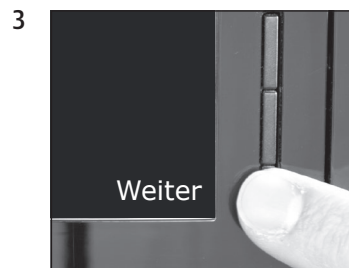

Apparaat reinigen

Geschatte tijd 20 min.

Benodigd materiaal:
2 in 1 reinigingstablet
doosje à 6 stuks (Art. 62715)

Deze beknopte gebruiksaanwijzing komt niet in de plaats van het "Gebruiksaanwijzing WE6". Lees eerst de veiligheidsaanwijzingen en waarschuwingen aandachtig door, zodat u het apparaat veilig kunt gebruiken.

Voorwaarde:

"Reinigung"

Starten

Weiter

"Koffieresidubak legen"

"Reinigung"

"Apparaat reinigt"
"Reinigungstablet inwerpen"

"Apparaat reinigt"
"Koffieresidubak legen"