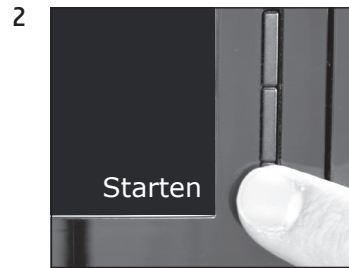

Apparaat reinigen

Geschatte tijd 20 min.

Benodigd materiaal:
2 in 1 reinigingstablet
doosje à 6 stuks (Art. 62715)

Deze beknopte gebruiksaanwijzing komt niet in de plaats van het "Gebruiksaanwijzing WE6". Lees eerst de veiligheidsaanwijzingen en waarschuwingen aandachtig door, zodat u het apparaat veilig kunt gebruiken.

Voorwaarde:

"Reinigung"

Starten

Weiter

"Koffieresidubak legen"

"Reinigung"

"Apparaat reinigt"
"Reinigungstablet inwerpen"

"Apparaat reinigt"
"Koffieresidubak legen"