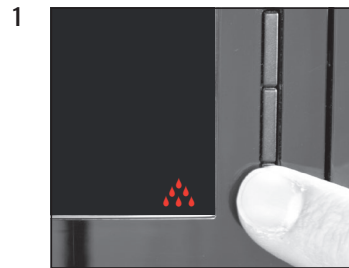

Apparaat reinigen

Geschatte tijd 20 min.

Benodigd materiaal:
2 in 1 reinigingstablet
doosje à 6 stuks (Art. 62715)

Deze beknopte gebruiksaanwijzing komt niet in de plaats van het "Gebruiksaanwijzing WE6". Lees eerst de veiligheidsaanwijzingen en waarschuwingen aandachtig door, zodat u het apparaat veilig kunt gebruiken.

Voorwaarde:

"Reinigung"

Starten

Weiter

"Koffieresidubak legen"

"Reinigung"

"Apparaat reinigt"
"Reinigungstablet inwerpen"

"Apparaat reinigt"
"Koffieresidubak legen"