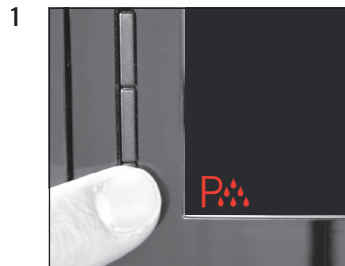

Deze beknopte gebruiksaanwijzing komt niet in de plaats van het "Gebruiksaanwijzing WE8". Lees eerst de veiligheidsaanwijzingen en waarschuwingen aandachtig door, zodat u het apparaat veilig kunt gebruiken.

Voorwaarde: