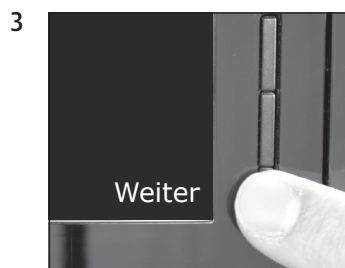

Apparaat reinigen

Geschatte tijd 20 min.

Benodigd materiaal:
2 in 1 reinigingstablet
doosje à 6 stuks (Art. 62715)

Deze beknopte gebruiksaanwijzing komt niet in de plaats van het "Gebruiksaanwijzing WE8". Lees eerst de veiligheidsaanwijzingen en waarschuwingen aandachtig door, zodat u het apparaat veilig kunt gebruiken.

Voorwaarde:

"Reiniging"

Starten

Weiter

"Koffieresidubak legen"

"Reinigung"

"Apparaat reinigt"
"Reinigungstablet inwerpen"

"Apparaat reinigt"
"Koffieresidubak legen"