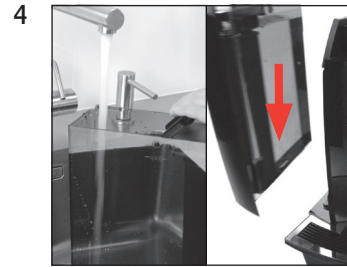

Deze beknopte gebruiksaanwijzing komt niet in de plaats van het "Gebruiksaanwijzing WE6". Lees eerst de veiligheidsaanwijzingen en waarschuwingen aandachtig door, zodat u het apparaat veilig kunt gebruiken.

Voorwaarde: