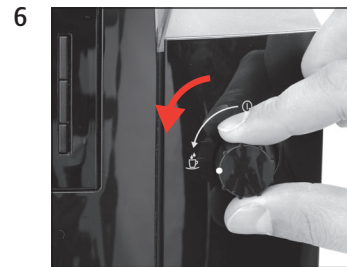

## Filter vervangen

Benodigd materiaal:  
**CLARIS Pro Smart-filterpatroon**  
1 stuk (Art. 72819)

Deze beknopte gebruiksaanwijzing komt niet in de plaats van het "Gebruiksaanwijzing WE6". Lees eerst de veiligheidsaanwijzingen en waarschuwingen aandachtig door, zodat u het apparaat veilig kunt gebruiken.

Voorwaarde:

"Opgeslagen"  
"Draaiknop openen"

"Filter wordt gespoeld"  
"Draaiknop sluiten"