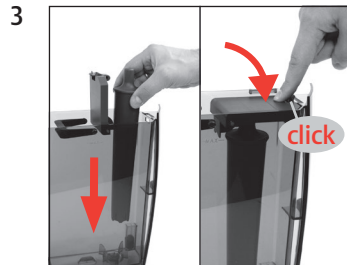

Deze beknopte gebruiksaanwijzing komt niet in de plaats van het "Gebruiksaanwijzing WE6". Lees eerst de veiligheidsaanwijzingen en waarschuwingen aandachtig door, zodat u het apparaat veilig kunt gebruiken.

Voorwaarde: