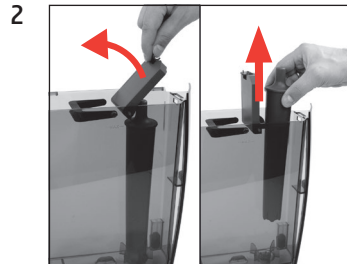

Deze beknopte gebruiksaanwijzing komt niet in de plaats van het "Gebruiksaanwijzing WE6". Lees eerst de veiligheidsaanwijzingen en waarschuwingen aandachtig door, zodat u het apparaat veilig kunt gebruiken.

Voorwaarde: