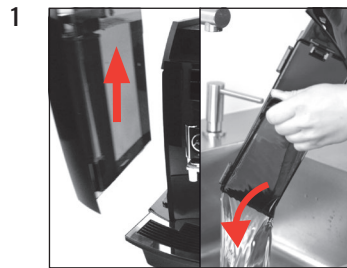

Deze beknopte gebruiksaanwijzing komt niet in de plaats van het "Gebruiksaanwijzing WE6". Lees eerst de veiligheidsaanwijzingen en waarschuwingen aandachtig door, zodat u het apparaat veilig kunt gebruiken.

Voorwaarde: