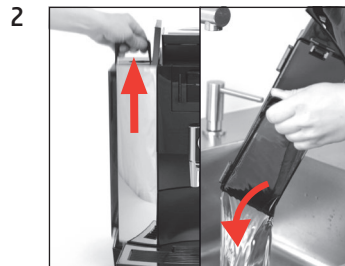

Deze beknopte gebruiksaanwijzing komt niet in de plaats van het "Gebruiksaanwijzing WE8". Lees eerst de veiligheidsaanwijzingen en waarschuwingen aandachtig door, zodat u het apparaat veilig kunt gebruiken.

Voorwaarde: