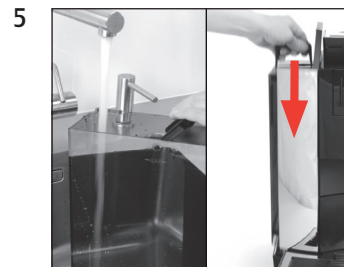

Deze beknopte gebruiksaanwijzing komt niet in de plaats van het "Gebruiksaanwijzing WE8". Lees eerst de veiligheidsaanwijzingen en waarschuwingen aandachtig door, zodat u het apparaat veilig kunt gebruiken.

Voorwaarde: