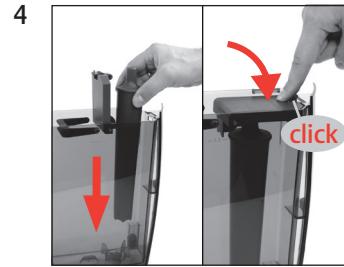

Deze beknopte gebruiksaanwijzing komt niet in de plaats van het "Gebruiksaanwijzing WE8". Lees eerst de veiligheidsaanwijzingen en waarschuwingen aandachtig door, zodat u het apparaat veilig kunt gebruiken.

Voorwaarde: